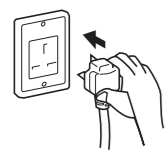

### 操作说明

3 旋开水箱盖，将干净的水注入水箱中（装满约需4.5L），旋紧水箱盖。

4 水箱放好并将接水盘推入机器中。（接水盘推入机器后，请勿移动机器以防止水溢出）

5 轻按开/关键，机器开始运行  
此时机器开/关指示灯亮，模式默认手动模式，风速为低档，湿度处于连续加湿（Co）工作状态下运行。

6 再轻按一次开/关键，机器停止运行

### 操作说明

1 将机器电源线插入电源插座，机器通电后，只有开关机键闪烁一下。

2 适当拉出接水盘（约4cm），向上取出水箱。