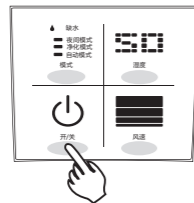

### 操作说明

3 旋开水箱盖，将干净的水注入水箱中（装满约需4.5L），旋紧水箱盖。

4 水箱放好并将接水盘推入机器中。（接水盘推入机器后，请勿移动机器以防止水溢出）

5 轻按开/关键，机器开始运行  
此时机器开/关指示灯亮，模式默认手动模式，风速为低档，湿度处于连续加湿（Co）工作状态下运行。

6 再轻按一次开/关键，机器停止运行

### 操作说明

1 将机器电源线插入电源插座，机器通电后，只有开关机键闪烁一下。

2 适当拉出接水盘（约4cm），向上取出水箱。