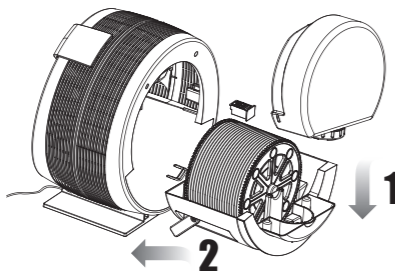

机器特点与操作说明

净化加湿器工作的特点

- 缺水自动保护
- 三档加湿设定模式
- 单独净化功能
- 芳香功能
- 净化加湿、无白粉
- 智能化恒定加湿
- 净化功能过滤空气中大颗粒尘埃
- 微电脑控制系统

操作说明

3 旋开水箱盖，将干净的水注入水箱中（装满约需4.5L），旋紧水箱盖。

4 水箱放好并将接水盘推入机器中。（接水盘推入机器后，请勿移动机器以防止水溢出）

5 轻按开/关键，机器开始运行
此时机器开/关指示灯亮，模式默认手动模式，风速为低档，湿度处于连续加湿（Co）工作状态下运行。

6 再轻按一次开/关键，机器停止运行