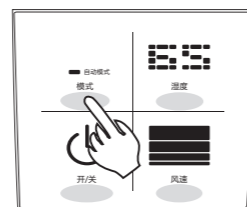

- 自动模式下所有指示灯均会点亮；
- 净化模式下开/关指示灯及净化模式指示灯点亮；
- 夜间模式下仅夜间模式指示灯点亮；
- 自动、净化、夜间模式下湿度键不起作用。