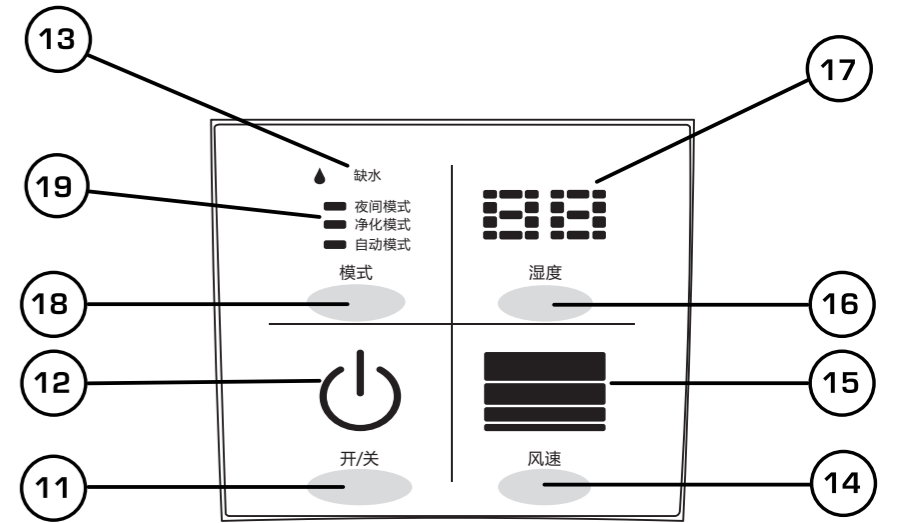

## 部件名称

- ② 电源线
- ③ 水箱
- ④ 水箱盖
- ⑤ 接水盘
- ⑥ 抗菌棒
- ⑦ 芳香盒
- ⑧ 转盘组
- ⑨ 风机
- ⑩ 控制面板/显示器

## 净化加湿器工作原理

空气加湿清洗机通过将空气吸入转盘来“清洗”空气，气流中所含的颗粒将沉积并粘附于转盘上，然后，被水冲入水盆中，停留在接水盘的底部。该装置是空气加湿器和空气净化器的完美组合，特别适合清除花粉、粉尘和空气中的其他颗粒并使室内保持在最佳水平—无需更换过滤器。

医生建议，有益身心健康的理想湿度介于40%到60%之间。

## 控制面板说明

- ⑪ 开/关控制键
- ⑫ 开/关指示灯
- ⑬ “水箱无水”指示灯
- ⑭ 风速控制键
- ⑮ 速度指示灯
- ⑯ 湿度控制键
- ⑰ 湿度指示灯（环境湿度显示以每5%为显示标准，显示区间为30%~80%。）
- ⑱ 模式控制键
- ⑲ 模式指示灯