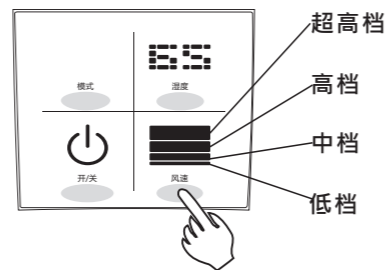

操作说明与清洁保养

风速设定

按风速键可切换风速低档，中档，高档，超高档往返循环。

模式设定

按模式键可切换自动模式，净化模式，夜间模式往返循环。