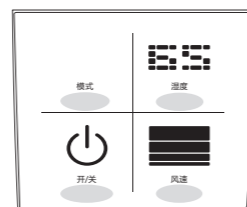

湿度设定

按湿度键可设置Co（连续加湿），40%、45%、50%、55%、60%、65%、70%、75%往返循环。

- 当净化湿度到达设置湿度时机器会停止运行；
- 当环境湿度低于设置湿度时机器会再次自动运行；
- 当处于连续加湿下无论环境湿度多少机器都会持续运行。