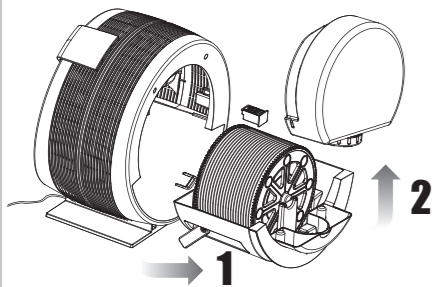

### 操作说明

1 将机器电源线插入电源插座，机器通电后，只有开关机键闪烁一下。

2 适当拉出接水盘（约4cm），向上取出水箱。