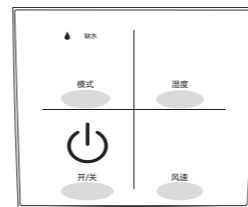

缺水指示

当机器感应到水箱缺水时，机器会停止运行，此时仅有缺水及开关指示灯点亮。

此时请将机器关机，再把水注入水箱，最后重新开机使用。

清洁保养

水箱及主体用软布擦，并保存于通风干燥的环境下，以延长使用寿命。